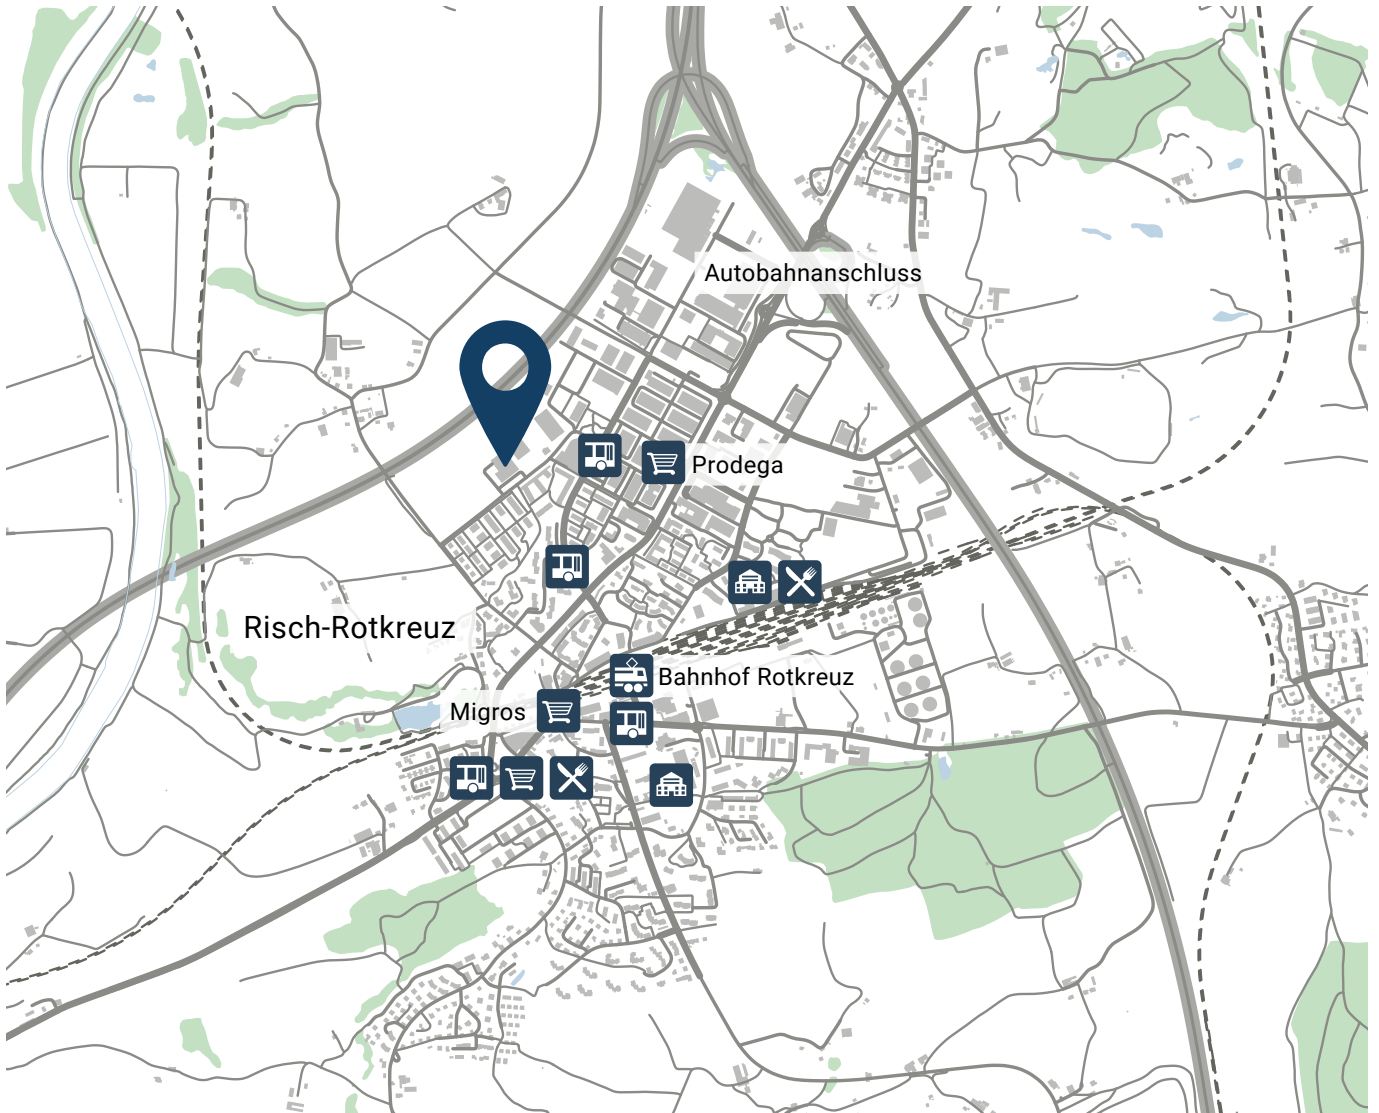

RIED 18

ROTKREUZ

LAGEPLAN

Riedstrasse 18 | 6343 Rotkreuz

DISTANZEN

| | |  |  |   |
|-----------------------|-----------|---|---|---|
| Bushaltestelle Ried | ca. 300 m | 5 Min. | 1 Min. | |
| Bahnhof Rotkreuz | 800 m | 10 Min. | 6 Min. | |
| Einkauf Verpflegung | ca. 800 m | 10 Min. | 6 Min. | 10 Min. |
| Autobahnanschluss | 1.4 km | | 3 Min. | |
| Zug | 13.8 km | | 17 Min. | 25 Min. |
| Luzern | 18.6 km | | 16 Min. | 25 Min. |
| Zürich | 33.7 km | | 30 Min. | 50 Min. |